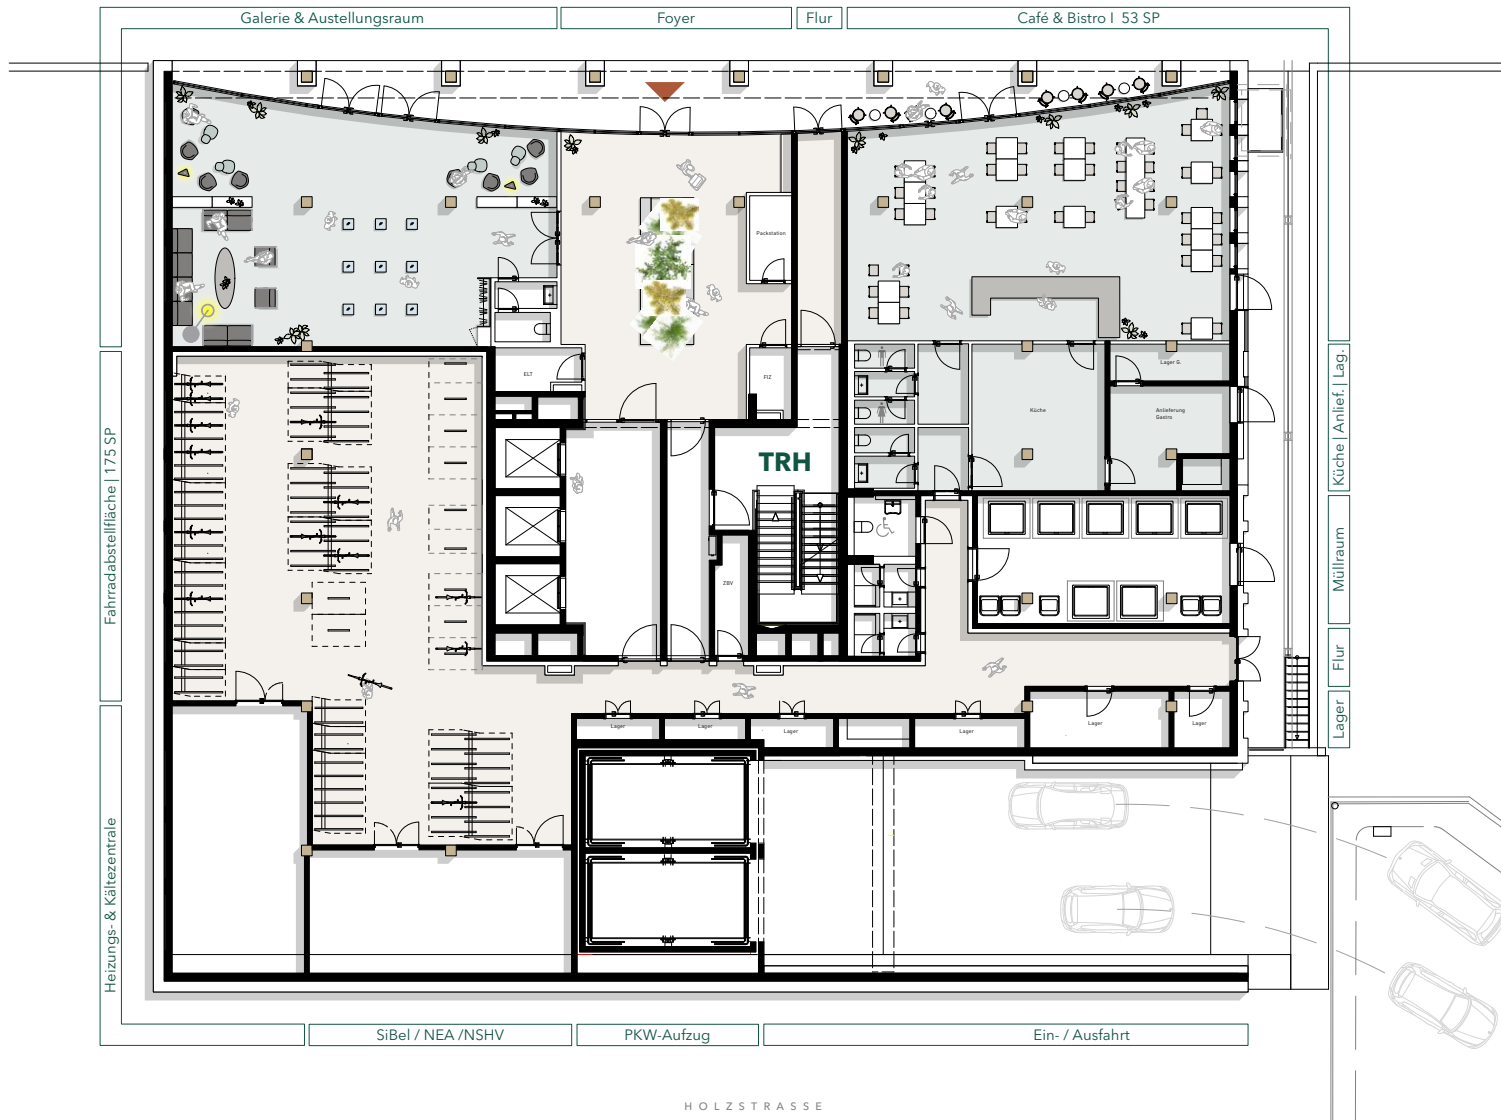

Timber Port

ERDGESCHOSS

Mietflächen gesamt EG:
ca. 396 m²

HOLZSTRASSE

Timber Port

Holzstraße 12
40221 Düsseldorf
www.timber-port.de

2024-03-15

AREAL